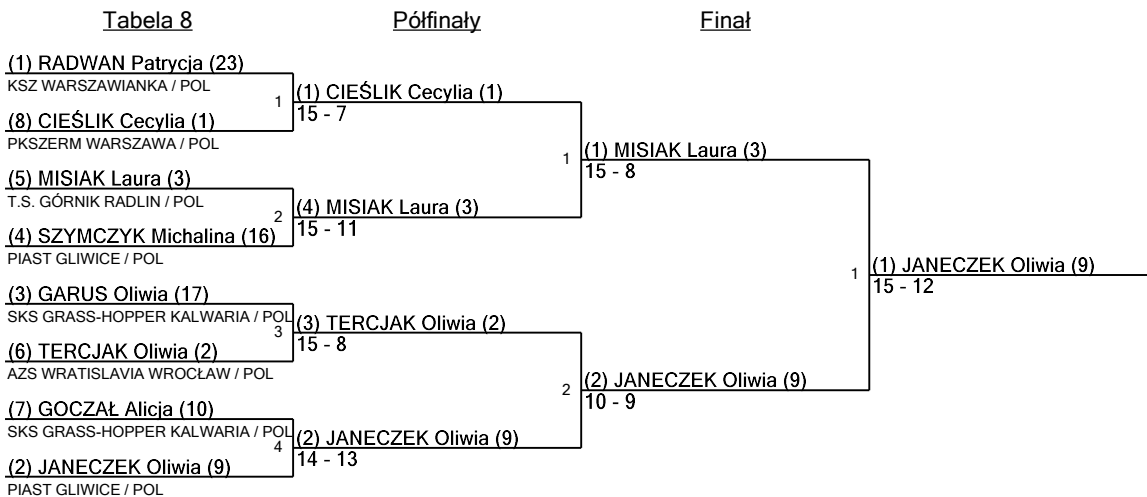

Turniej: XXVIII Ogólnopolska Olimpiada Młodzieży w Szermierce
Data: piątek, 29 kwietnia 2022 - 10:30
Dokument FIE: FE_FIE_0012

Miejsce	Nazwisko	Kluby	Kraj	Data urodzenia:
1	JANECZEK Oliwia (9)	PIAST GLIWICE	POL	28.01.2008
2	MISIAK Laura (3)	T.S. GÓRNIK RADLIN	POL	11.09.2007
3T	CIEŚLIK Cecylia (1)	PKSZERM WARSZAWA	POL	19.09.2005
3T	TERCJAK Oliwia (2)	AZS WRATISLAWIA WROCŁAW	POL	11.07.2005
5	GARUS Oliwia (17)	SKS GRASS-HOPPER KALWARIA	POL	08.07.2006
6	RADWAN Patrycja (23)	KSZ WARSZAWIANKA	POL	04.03.2005
7	SZYMCZYK Michalina (16)	PIAST GLIWICE	POL	10.09.2007
8	GOCZAŁ Alicja (10)	SKS GRASS-HOPPER KALWARIA	POL	17.03.2007
9	RATYNA Magda (5)	PIAST GLIWICE	POL	01.03.2007
10	PORWOŁ Lilianna (4)	RMKS RYBNIK	POL	24.05.2006
11	PRINA CERAI Melania (35)	KSZ WARSZAWIANKA	POL	02.04.2006
12	GŁOWA Weronika (18)	AZS AWF KRAKÓW	POL	13.10.2007
13	IZDEBSKA Wiktoria (24)	TORUŃSKA SZKOŁA SZERMIERKI	POL	03.05.2005
14	DROBCZYK Pola (15)	PIAST GLIWICE	POL	14.09.2005
15	CISZCZON Maria (22)	KSZ WARSZAWIANKA	POL	02.07.2009
16	KORDUŁA Antonina (13)	RMKS RYBNIK	POL	18.11.2005
17	SZYMAŃSKA Aleksandra (7)	TORUŃSKA SZKOŁA SZERMIERKI	POL	27.11.2006
18	HALEMBBA Antonina (6)	UKS WOŁODYJOWSKI SIEM. ŚL.	POL	24.10.2006
19	VYSOTSKAYA Maryia (34)	UKS WOŁODYJOWSKI SIEM. ŚL.	POL	25.04.2007
20	JĘDRZEJEC Wiktoria (8)	PIAST GLIWICE	POL	04.01.2007
21	PELON Patrycja (30)	UKS START OPOLE	POL	21.02.2005
22	NELZA Dominika	MKS KUSY SZCZECIN	POL	16.03.2007
23	MRÓZ Martyna (26)	PTG SOKÓŁ 1893 MIELEC	POL	07.01.2007
24	CHARKIEWICZ Karolina (14)	PKSZERM WARSZAWA	POL	27.05.2006
25	CZAJKA Emilia (11)	T.S. GÓRNIK RADLIN	POL	13.02.2005
26	SŁĘZAK Katarzyna (19)	UKS WOŁODYJOWSKI SIEM. ŚL.	POL	23.03.2005
27	SRODA Zuzanna (25)	UKS SOKOLIK MOSIR KROSNO	POL	20.07.2005
28	JAROSZ Zuzanna (21)	T.S. GÓRNIK RADLIN	POL	21.11.2006
29	BILIŃSKA Natalia (29)	AZS AWF KRAKÓW	POL	20.06.2006
30	CIBOROWSKA Gabriela (33)	UKS ATLAS TARNOWO PODGÓRNE	POL	30.07.2006
31	NIECZKOWSKA Karolina (28)	SKS FLESZ ŚWIDNICA	POL	07.03.2007
32	PUKOWIEC Alicja (38)	T.S. GÓRNIK RADLIN	POL	19.03.2007
33	OSTROWSKA Paulina (12)	PIAST GLIWICE	POL	12.04.2006
34	REIL Kaja (31)	T.S. GÓRNIK RADLIN	POL	21.06.2006
35	KWAPISZ Amelia (32)	T.S. GÓRNIK RADLIN	POL	20.03.2005
36	KOZDĘBA Weronika (20)	PIAST GLIWICE	POL	29.06.2006
37	ŁABUDA Hanna (40)	PTG SOKÓŁ 1893 MIELEC	POL	16.02.2008
38T	NOWAK Martyna (37)	SKS FLESZ ŚWIDNICA	POL	26.07.2007
38T	ZAZULAK Anastazja (41)	BYTOMSKIE TOWARZYSTWO SZERMIERCZE	POL	27.12.2005
40	SZYMAŃSKA Maja (36)	TORUŃSKA SZKOŁA SZERMIERKI	POL	29.06.2008
41	MOSZONKA Amelia (42)	SKS FLESZ ŚWIDNICA	POL	13.06.2007
42	ŁUSZCZ Oliwia (39)	AZS WRATISLAWIA WROCŁAW	POL	25.07.2007